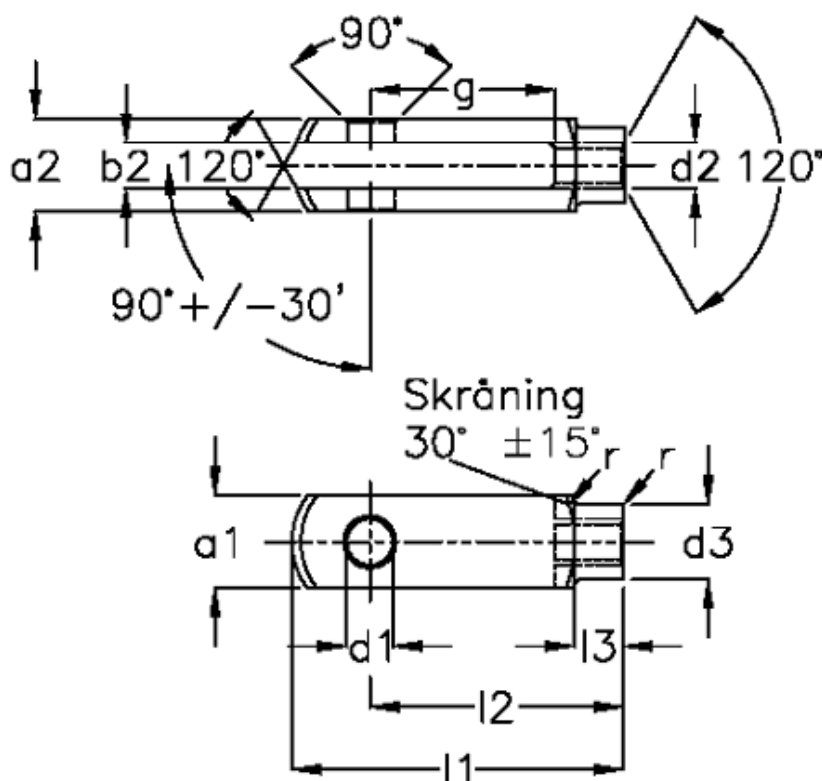

Varenummer: 1405725501  
 Beskrivelse: KLEE Rustfast Gaffelstykke G 25x50  
 M24, venstre

## Mål

a1 (h11)	= 50	g (+/-0,5)	= 50
a2	= 50 (+0,5 -0,2)	l1 (+/-0,5)	= 132
b1 (B13)	= 25	l2	= 100 (-0,4)
b2	= 25 (+0,85)	l3	= 36
d1 H9	= 25	r	= 1.5
d2	= M 24 x 3	Størrelse	= G 25 x 50
d3 (+/-0,3)	= 42	Vægt	= 1.100
f (+/-0,2)	= 1.5		